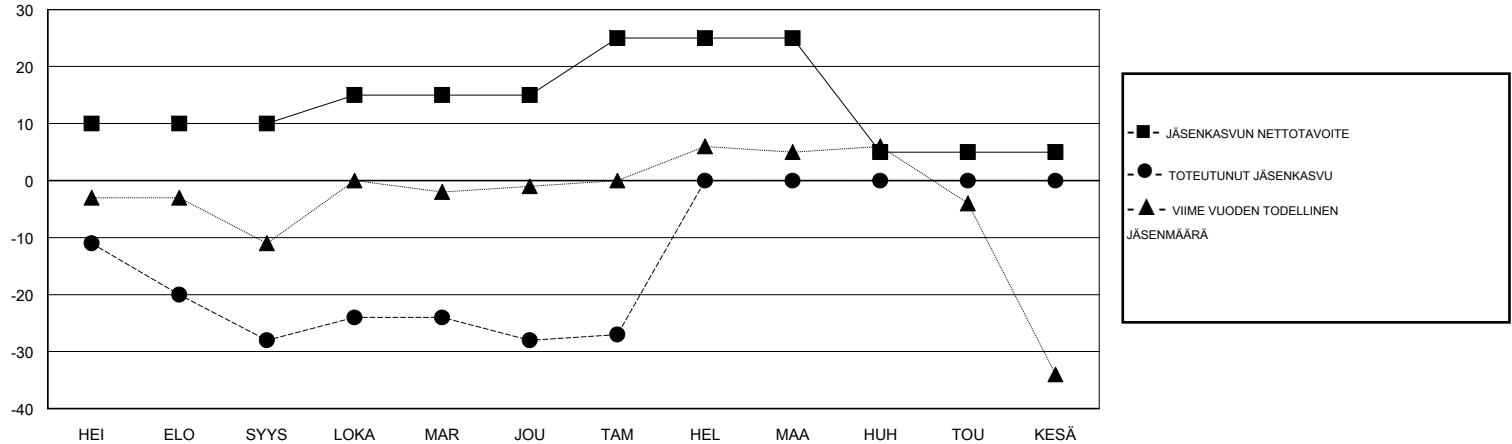

MONTHLY MEMBERSHIP PROGRESS REPORT

District 107 K

Results as of: 01/31/2018

GMT: ANTTI FORSELL

SIJAINI FINLAND

GMT VAALIPIIRI

| Klubit | | | | jäsenä | | | |
|--------------------|----------------------|--------------|------------------|--------------------|--------------------------|-----------------------|---|
| TULOKSET 2017-2018 | | | | TULOKSET 2017-2018 | | | |
| NELJÄNNES | UUDEN KLUBIN TAVOITE | UUDET KLUBIT | LOPETETUT KLUBIT | NELJÄNNES | JÄSENKASVUN NETTOTAVOITE | TOTEUTUNUT JÄSENKASVU | POISTETUT JÄSENET (mukaan lukien siirrot) |
| HEI/ELO/SYYS | 0 | 0 | 1 | HEI/ELO/SYYS | 10 | 13 | 37 |
| LOKA/MAR/JOU | 0 | 0 | 0 | LOKA/MAR/JOU | 5 | 23 | 22 |
| TAM/HEL/MAA | 0 | 0 | 0 | TAM/HEL/MAA | 10 | 9 | 8 |
| HUH/TOU/KESÄ | 0 | 0 | 0 | HUH/TOU/KESÄ | -20 | 0 | 0 |

TAVOITTEET JA UUDET KLUBIT, KUMULATIIVINEN

TAVOITTEET JA JÄSENET, KUMULATIIVINEN

| | | |
|--|---|---|
| LAKKAUTETUT KLUBIT: 1 | 27 CLUBS OF 59 LISÄNNYT YHDEN TAI USEAMMAN UUTTA JÄSENTÄ | SUKUPUOLIJAKAUMA MIES 1,224 (81.76%) NAINEN 273 (18.24%) Naispuolisten jäsenten prosenttiosuuden tavoite toimivuonna: 20% |
| ERONNEET JÄSENET KUOLLUT 11 KLUBI LAKKAUTETTU 0 MUUT 56 YHTEENSÄ 67 | KLIKKAA TÄSTÄ NÄHDÄKSESI KUMULATIIVISET JÄSENTIEDOT | PERHEJÄSENIÄ YHTEENSÄ 64 PERHEJÄSENET, JOTKA MAKSAVAT PUOLET JÄSENMAKSUSTA 32 |