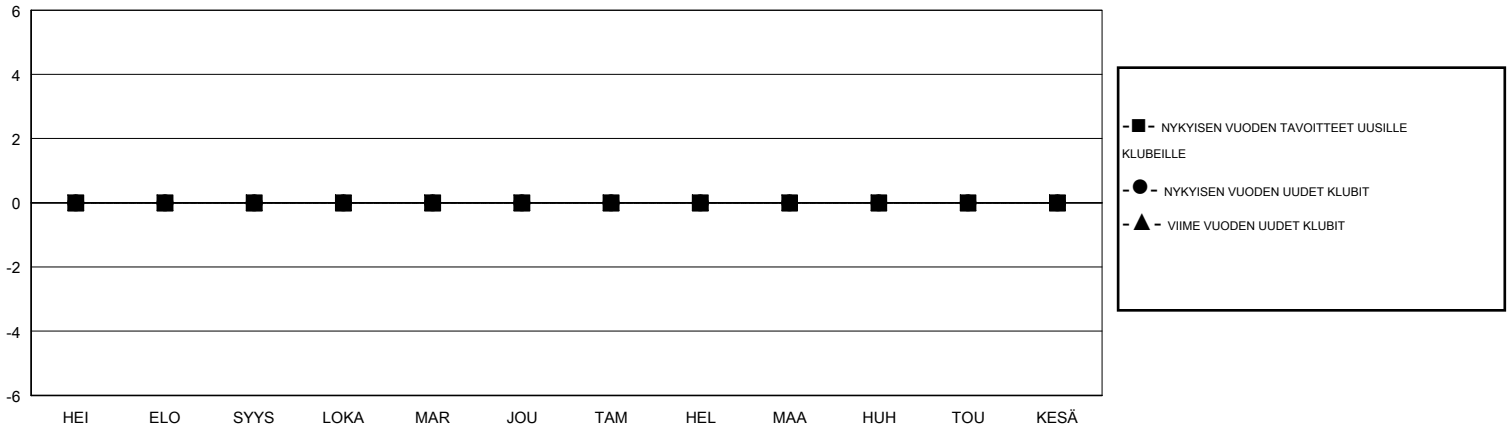

MONTHLY MEMBERSHIP PROGRESS REPORT

District 107 K

Results as of: 01/31/2018

GMT: ANTTI FORSELL

SIJAINI FINLAND

GMT VAALIPIIRI

| Klubit | | | | jäsenä | | | |
|--------------------|----------------------|--------------|------------------|--------------------|--------------------------|-----------------------|---|
| TULOKSET 2017-2018 | | | | TULOKSET 2017-2018 | | | |
| NELJÄNNES | UUDEN KLUBIN TAVOITE | UUDET KLUBIT | LOPETETUT KLUBIT | NELJÄNNES | JÄSENKASVUN NETTOTAVOITE | TOTEUTUNUT JÄSENKASVU | POISTETUT JÄSENET (mukaan lukien siirrot) |
| HEI/ELO/SYYS | 0 | 0 | 1 | HEI/ELO/SYYS | 10 | 13 | 37 |
| LOKA/MAR/JOU | 0 | 0 | 0 | LOKA/MAR/JOU | 5 | 23 | 22 |
| TAM/HEL/MAA | 0 | 0 | 0 | TAM/HEL/MAA | 10 | 9 | 8 |
| HUH/TOU/KESÄ | 0 | 0 | 0 | HUH/TOU/KESÄ | -20 | 0 | 0 |

TAVOITTEET JA UUDET KLUBIT, KUMULATIIVINEN

TAVOITTEET JA JÄSENET, KUMULATIIVINEN

| | | |
|--|---|---|
| LAKKAUTETUT KLUBIT: 1 | 27 CLUBS OF 59 LISÄNNYT YHDEN TAI USEAMMAN UUTTA JÄSENTÄ | SUKUPUOLIJAKAUMA MIES 1,224 (81.76%) NAINEN 273 (18.24%) Naispuolisten jäsenten prosenttiosuuden tavoite toimivuonna: 20% |
| ERONNEET JÄSENET KUOLLUT 11 KLUBI LAKKAUTETTU 0 MUUT 56 YHTEENSÄ 67 | KLIKKAA TÄSTÄ NÄHDÄKSESI KUMULATIIVISET JÄSENTIEDOT | PERHEJÄSENIÄ YHTEENSÄ 64 PERHEJÄSENET, JOTKA MAKSAVAT PUOLET JÄSENMAKSUSTA 32 |